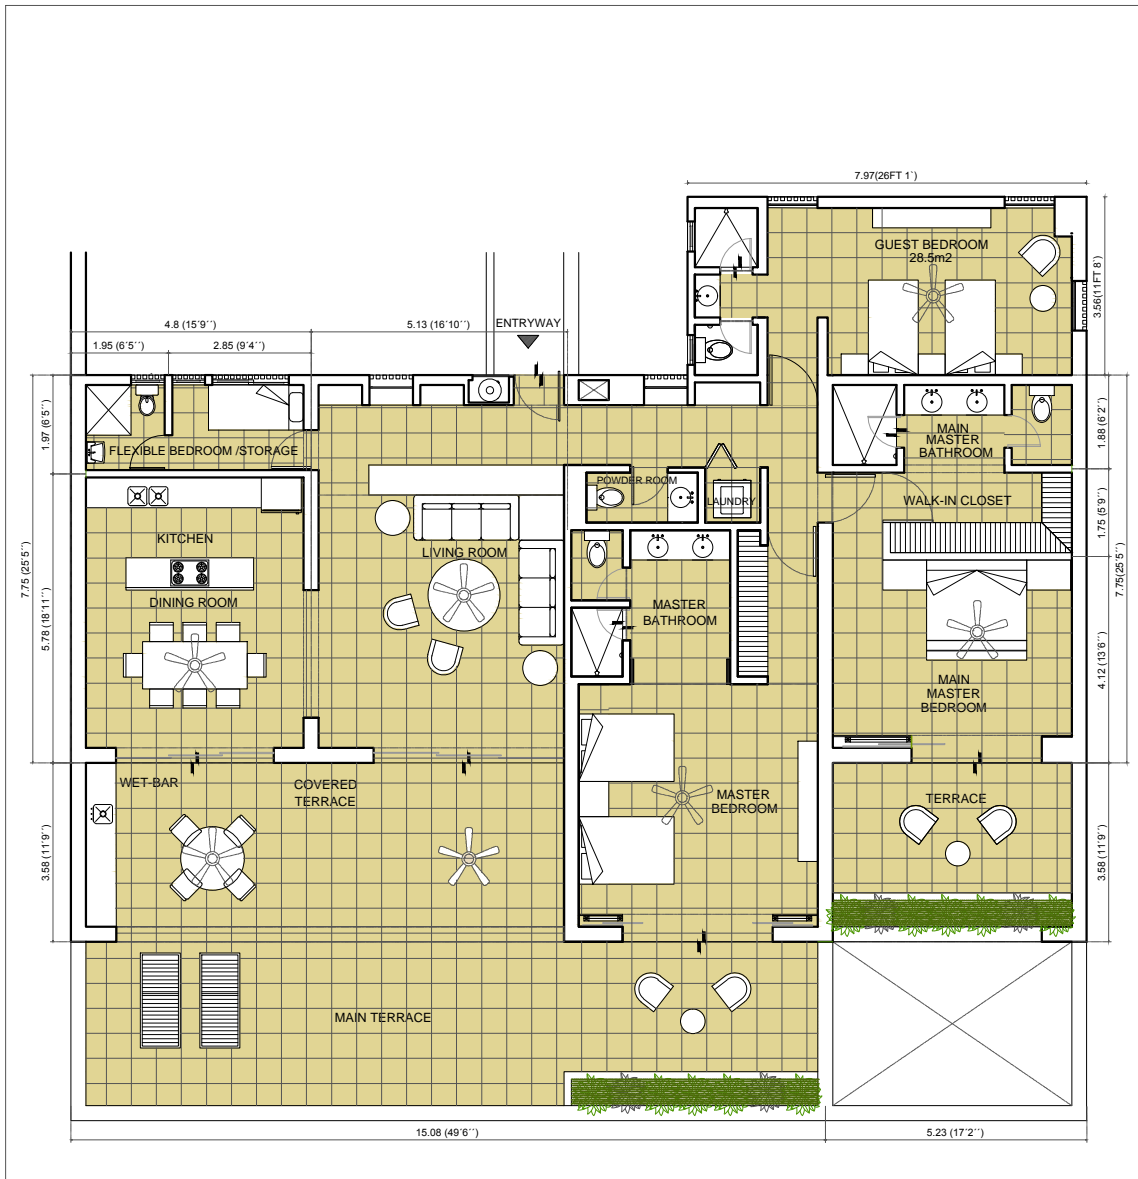

**LAS TERRAZAS**  
PUNTA MITA

**B-22**

INDOOR AREA	205.2 M2	2,208.8ft2
OUTDOOR AREA	107.8M2	1,160ft2
TOTAL AREA	284.4M2	3,054ft2