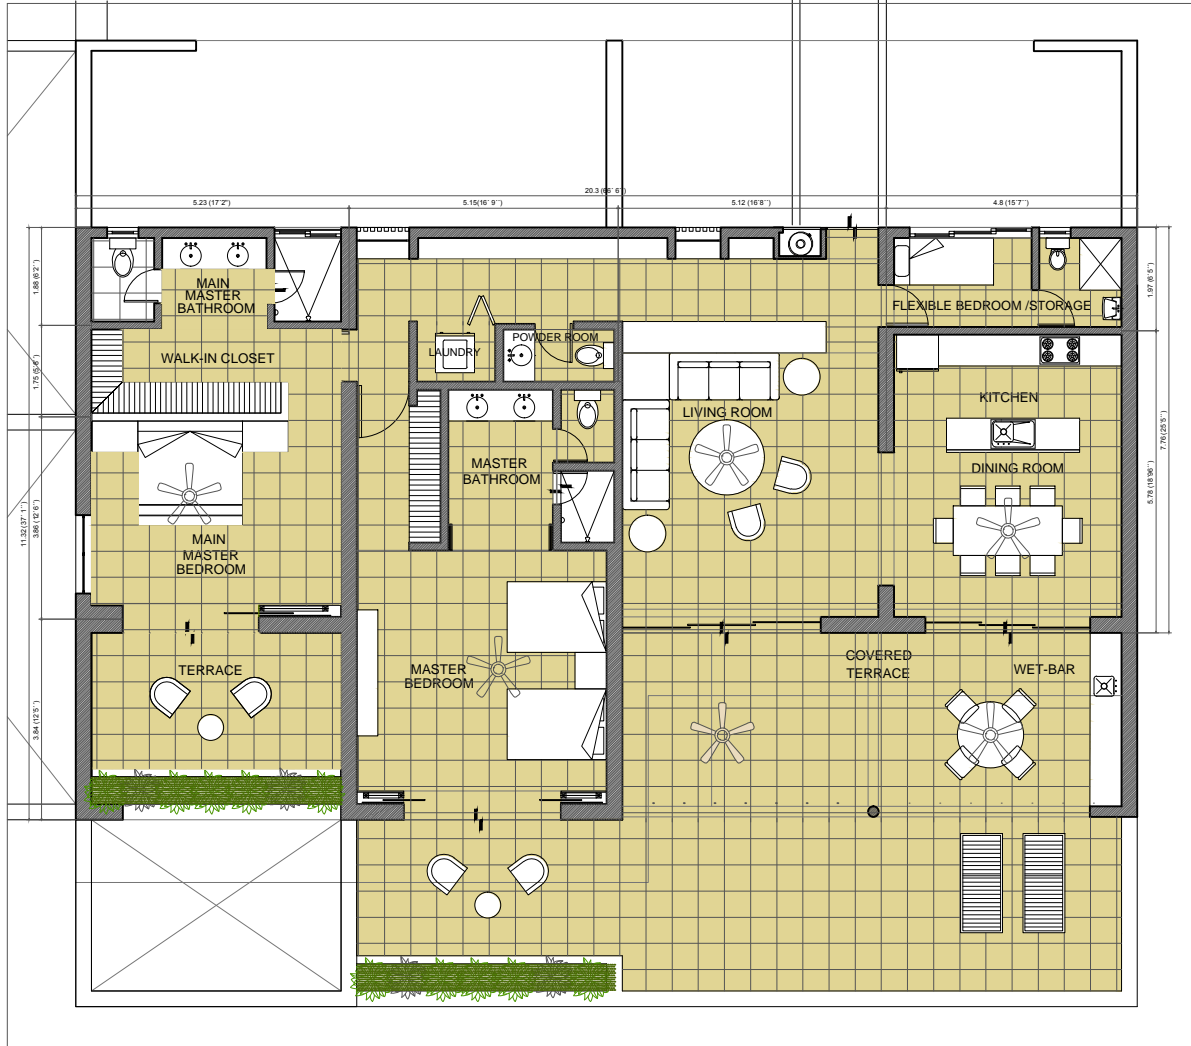

LAS TERRAZAS
PUNTA MITA

B-31

	0	0.5	1	2	5		0	6	12	ft
INDOOR AREA	176.6M2	1,894ft2								
OUTDOOR AREA	107.8M2	1,160ft2								
TOTAL AREA	284.4M2	3,054ft2								