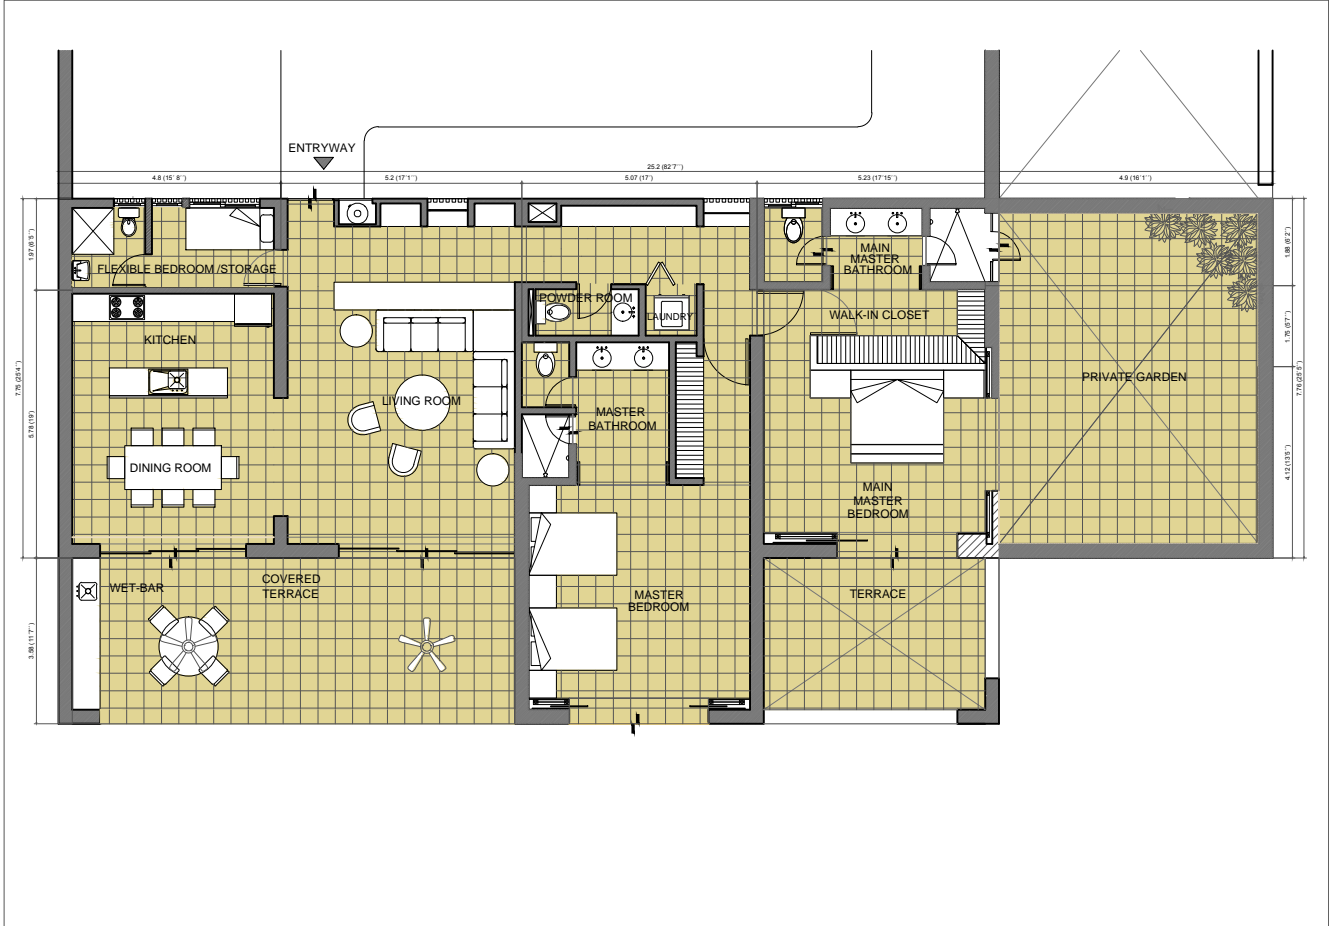

**LAS TERRAZAS**  
PUNTA MITA

**P-13**

INDOOR AREA	176.6M2	1,894ft2
OUTDOOR AREA	99.1 M2	1066.7ft2
TOTAL AREA	275.7M2	2960.7ft2